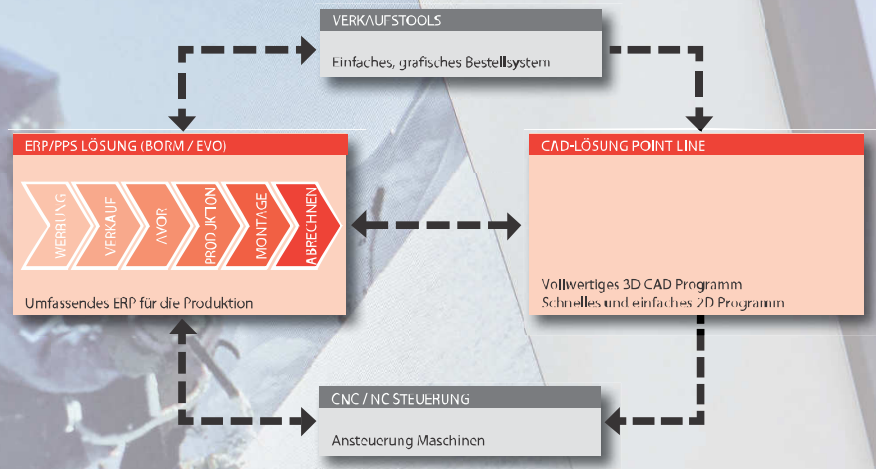

Maßgeschneiderte Prozesse

BORM schreibt nicht nur FLEXIBILITÄT in der Software sondern grundsätzlich groß!